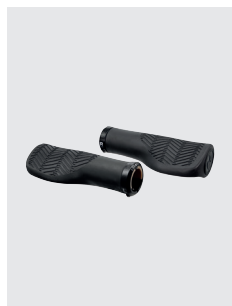

NUCORE TOWN WAVE

EAN: 6438534005255
€ 34,90