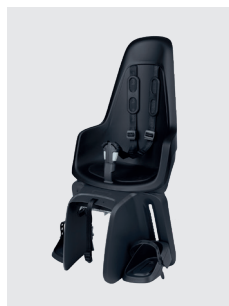

ONE MAXI
EAN: 5604415155406
€ 109,90