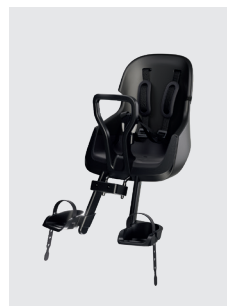

BESTSELLERS

ONE JUNIOR MIK HD
EAN: 5604415169694
€ 99,90

GO MAXI
EAN: 5604415150234
€ 89,90

ONE MAXI
EAN: 5604415155406
€ 109,90

EVOLVE MINI
EAN: 5604415166822
€ 109,90

A-HEAD ADAPTER
EAN: 5604415166921
€ 26,90