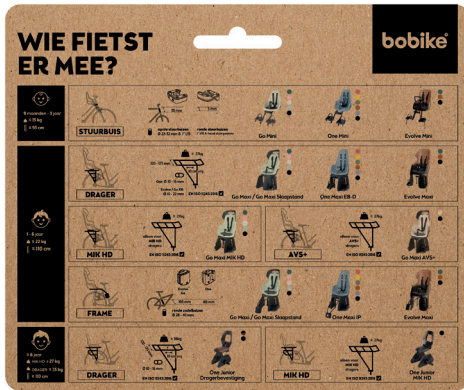

BOBIKE VIERT JUBILEUM MET TOPMODEL EVOLVE

Bobike viert 40 jarig jubileum met de Exclusive Evolve: luxe kinderzitjes met verstelbare hoofdsteun, geveerde zitting, dubbelwandige veiligheid en twee slaapstanden. Voor- en achterzitje tot 15/22 kg.

NIEUW: LOGO BORDEN VOOR SLATWALL

Kies uit drie premium logo bordes om jouw Bobike wandopstelling compleet te maken. Van minimalistisch tot lifestyle.

Artikelnr.	Omschrijving	Prijs	EAN13 Code
8015300408	Bobike Evolve Lifestyle	€ 10,00	5604415176326
8015300407	Bobike One Lifestyle	€ 10,00	5604415176319
8015300406	Bobike Logo bord	€ 10,00	5604415176302

Dit is slechts een greep uit het assortiment. Raadpleeg uw groothandel voor alle uitvoeringen en maten.

EASY STANDARDS

Nieuw: de Ursus Easy standaard, opvolger van de populaire Elegance. Zonder gereedschap verstelbaar, geschikt voor meerdere wielmaten en belastbaar tot 25 kg. Dankzij de sterke aluminium constructie en moderne zwarte afwerking een praktische keuze voor stads- en kinderfietsen.